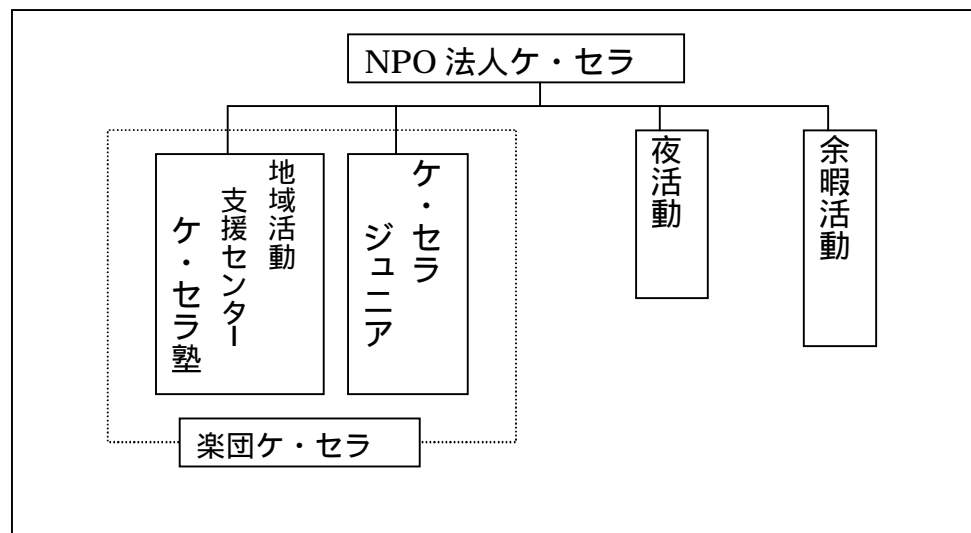

組織図

楽団ケ・セラ

ケ・セラ塾 とケ・セラジュニア のメンバーから構成されています。

ケ・セラ塾

音楽を仕事とし、プロの音楽家を目指しています。

活動日：火・水・木・金・土（日・月・祝・お盆・年末年始休み）

AM9：00～PM4：00

ケ・セラ ジュニア

活動日：毎週土曜日 PM1：00～4：00（夏季～5：00）ケ・セラ塾練習場

夜活動

楽団員以外の方に夜間、ケ・セラ塾練習場を開放しています。

余暇活動（ケ・セラ）

活動日：毎月第2、第4日曜日 AM10：00～12：00 芳川公民館にて

障害の有無を問わず音楽をやりたい方に集っていただき楽器演奏を楽しんでもらいます。